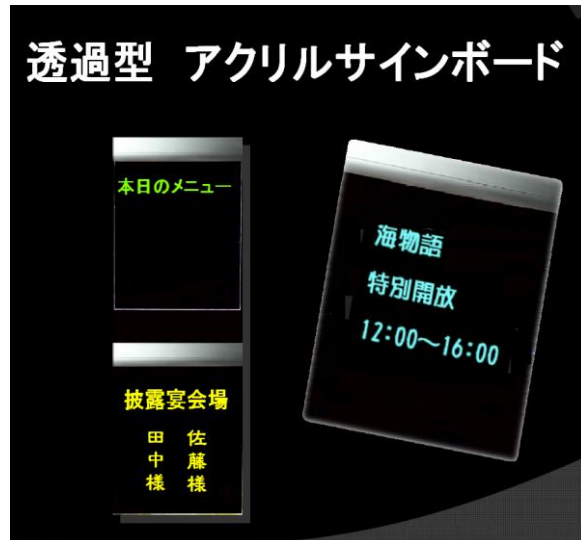

LED サインボード

LED グラデーションサインボード

アクリル用マーカーで書いた文字や絵がLEDの光で浮かび上がり、グラデーションで色が変わります。店舗、イベントなどのシーンでご活用いただけます。

文字や絵が目立つ背面黒型

両面から見える透過型

文字彫刻タイプ

サイズ	中型 W40cm×H38cm	大型 W50cm×H70cm
種類	透過型 背面黒型	透過型 背面黒型
仕様	ACアダプター DC24V 3W	ACアダプター DC24V 5W
重量	中型 1kg	大型 3kg